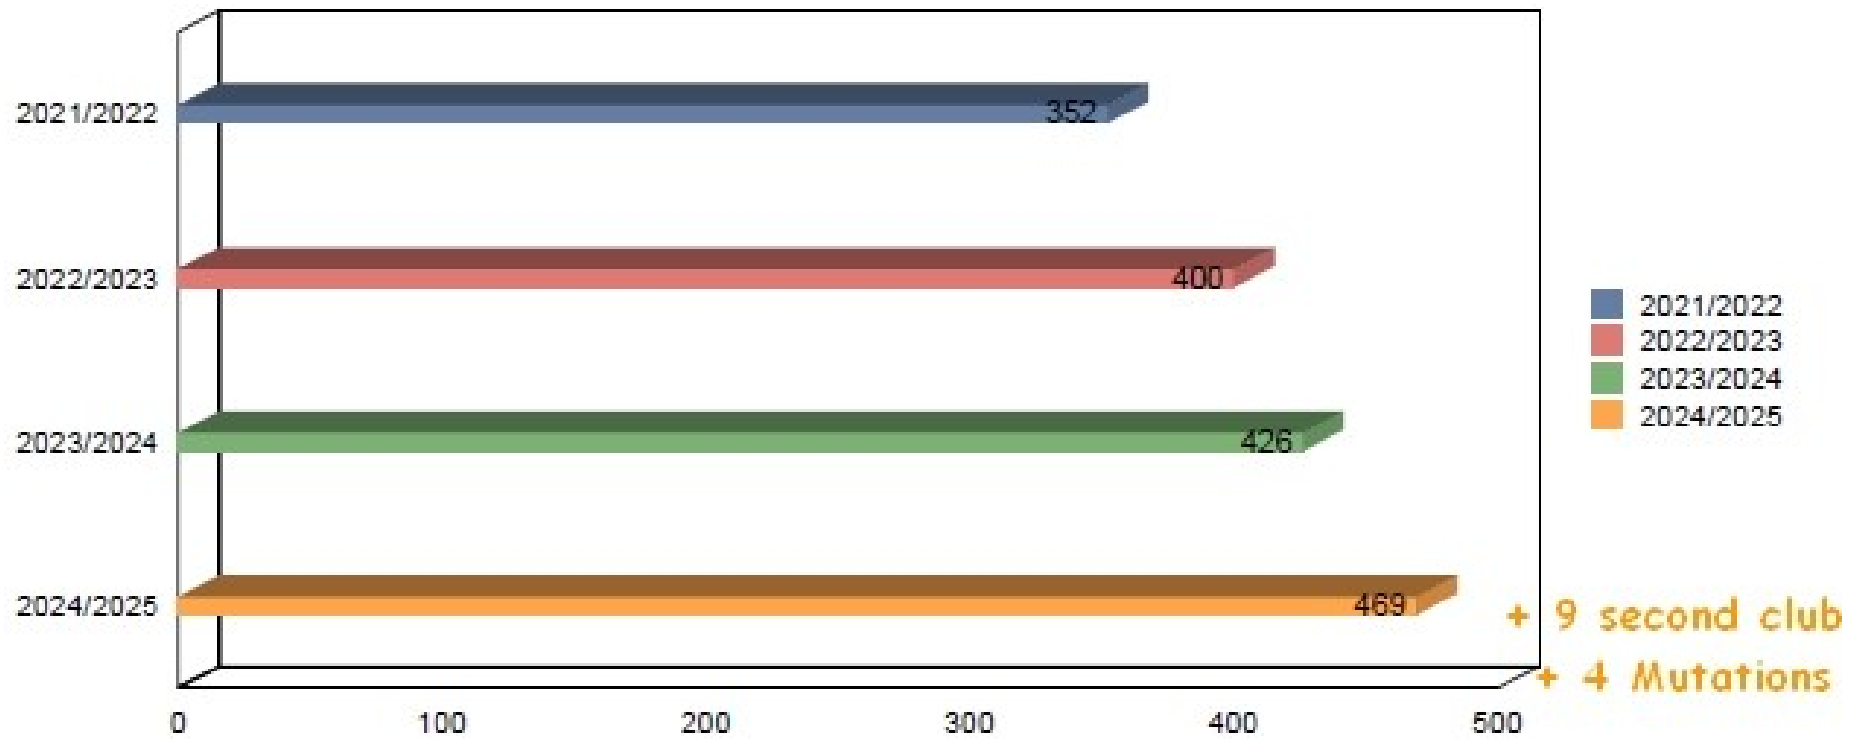

## Comparaison avec les saisons antérieures pour la même période (à la date du 8 novembre)

**EVOLUTION DES CATEGORIES D'AGE**

**C: Création, nouveau tireur**

**R: Renouvellement**

		2021/2022			2022/2023			2023/2024			2024/2025		
		C	R	Total	C	R	Total	C	R	Total	C	R	Total
Femmes	Benjamin Fille	2	0	2	1	0	1	0	2	2	0	2	2
	Cadet Fille	1	4	5	4	5	9	3	5	8	2	4	6
	Dame 1	7	17	24	12	19	31	10	17	27	6	18	24
	Dame 2	1	15	16	5	13	18	6	16	22	1	16	17
	Dame 3	2	3	5	2	6	8	4	7	11	0	11	11
	Junior Fille	0	3	3	2	1	3	1	4	5	1	6	7
	Minime Fille	0	2	2	2	2	4	3	2	5	1	1	2
	Poussin Fille	2	0	2	1	1	2	1	1	2	1	1	2
	TOTAL	15	44	59	29	47	76	28	54	82	12	59	71
Hommes	Benjamin Garçon	6	3	9	5	2	7	2	2	4	3	1	4
	Cadet Garçon	7	7	14	8	5	13	5	9	14	3	4	7
	Junior Garçon	2	4	6	4	7	11	2	6	8	0	9	9
	Minime Garçon	6	1	7	3	3	6	2	3	5	7	4	11
	Poussin garçon	2	0	2	3	0	3	2	3	5	5	3	8
	Senior 1	44	87	131	33	102	135	32	110	142	21	108	129
	Senior 2	12	94	106	13	101	114	7	110	117	9	114	123
	Senior 3	5	84	89	7	91	98	10	98	108	6	101	107
	TOTAL	84	280	364	76	311	387	62	341	403	54	344	398
<b>TOTAL*</b>		<b>99</b>	<b>324</b>	<b>423</b>	<b>105</b>	<b>358</b>	<b>463</b>	<b>90</b>	<b>395</b>	<b>485</b>	<b>66</b>	<b>403</b>	<b>469</b>